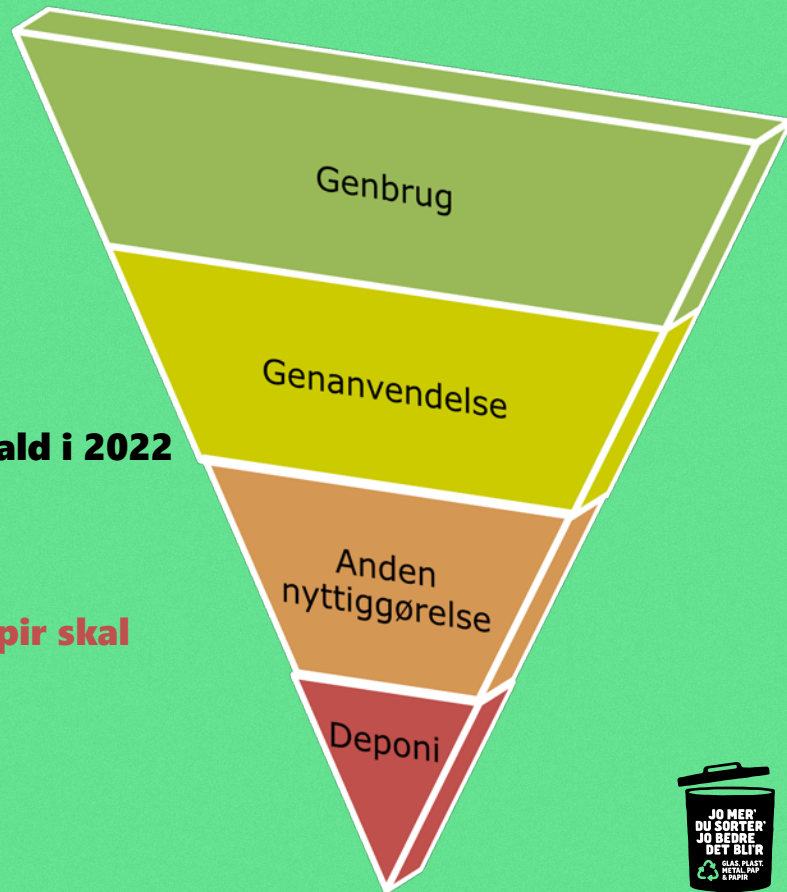

FÆLLESRÅDSESSEMINAR

2. MARTS 2017

AFFALD SOM RESSOURCE

EU: Genanvendelsessamfund

DK: 50 % genanvendelse af husholdningsaffald i 2022

AAK: Affaldsplan 2015 – 2018

Ekstra 4.500 ton plast, metal, pap og papir skal indsamles til genanvendelse